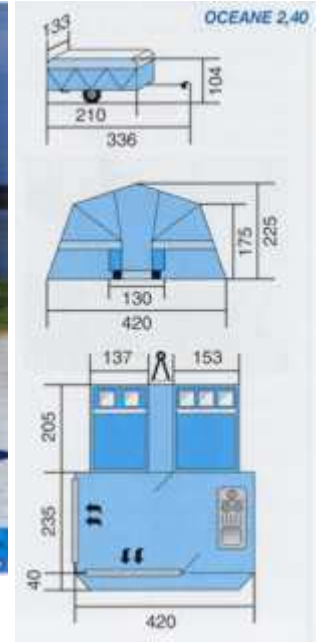

OCÉANE

m ²		Geeignet für Personen	Bereifung	Zul. Gesamtgewicht	Zuladepazität
19 / 23		3 - 4 / 4 - 6	10 Zoll	500 kg / 600 kg	200 kg / 300 kg

Gesamtansicht

Vorzelt geöffnet

Küchenerker

Bitte beachten Sie das es den Océane mit zwei

verschiedenen Vorzelten gibt! (2,40m / 3,15m)

Hauptwagen

Hier finden Sie Bilder zum Aufbau des OCÉANE!