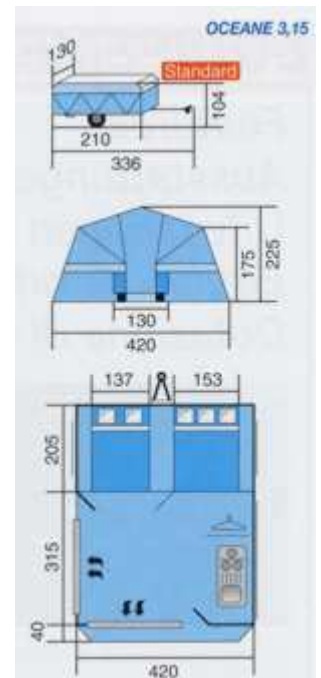

OCÉANE

m ²		Geeignet für Personen	Bereifung	Zul. Gesamtgewicht	Zuladepazität
19 / 23		3 - 4 / 4 - 6	10 Zoll	500 kg / 600 kg	200 kg / 300 kg

Gesamtansicht

Vorzelt geöffnet

Küchenerker

Bitte beachten Sie das es den Océane mit zwei

verschiedenen Vorzelten gibt! (2,40m / 3,15m)

Hauptwagen

Hier finden Sie Bilder zum Aufbau des OCÉANE!